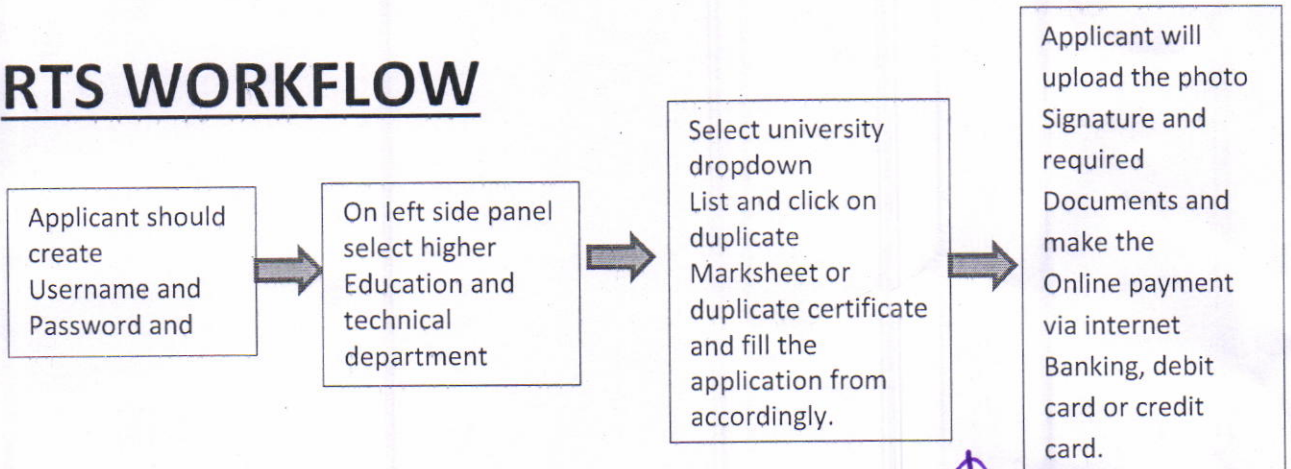

विषय :- महाराष्ट्र लोकसेवा हक्क अधिनियम - २०१५ च्या अंमलबजावणी संदर्भात.

संदर्भ :- १) उच्च व तंत्र शिक्षण विभाग पत्र क्रं. संकिर्ण २०१९/ प्र. क्रं. १२७/

विशी-३, दिनांक २४/४/२०१९

२) शिक्षण संचालनालय (उच्च शिक्षण) पुणे पत्र क्रं. पुणेआय/(१३/१७)

अवि, ३/विशी- /६५०१ दिनांक ४/५/२०१९

उपरोक्त संदर्भाकित विषयान्वये विद्यापीठांशी संलग्नित सर्व महाविद्यालयांना तथा संबंधीत विद्यार्थ्यांना सुचित करण्यात येते कि, महाराष्ट्र लोकसेवा हक्क अधिनियम २०१५ अन्वये परीक्षा व मुल्यमापन विभागामार्फत एकुण ०९ सेवा आतापर्यंत offline पध्दतीने नागरीकांना पुरविल्या जात आहे.

तथापी एकुण ०९ पैकी ०५ सेवा 1) Duplicate Marksheet, 2) Duplicate Degree Certificate, 3) Document verification, 4) Retotaling of marks, 5) Migration certificate या सेवा online पध्दतीने नागरीकांना व विद्यार्थ्यांना उपलब्ध करून देण्याबाबत संदर्भीय क्रं. १ व २ अन्वये निर्देशित केलेली आहे. त्या अनुषंगाने सदर सेवा online पध्दतीने "आपले सरकार" <https://aaplesarkar.mahaonline.gov.in> या वेबसाईटवर उपलब्ध करून देण्यात आले आहे. या संदर्भात काही तांत्रिक अडचन उदभवल्यास श्री. अतुल दहिवसे Associate Co-ordinator, मो.नं. ७४००४२३२८९, ई-मेल आयडी atul.dahiwase@mahaonline.gov.in. व श्री. दिनेश नरोटे, सहायक कुलसचिव, परीक्षा पुर्व/उपरांत गोंडवाना विद्यापीठ, गडचिरोली यांचेशी संपर्क साधावा.

टिप:- सदर सुविधांचा लाभ online पध्दतीने <https://aaplesarkar.mahaonline.gov.in> या वेबसाईट वरून खालील प्रक्रियेचा उपयोग करून घेता येईल.

RTS WORKFLOW

(डॉ. अनिल झेड. चिताडे)

संचालक

परीक्षा व मुल्यमापन मंडळ
गोंडवाना विद्यापीठ, गडचिरोली